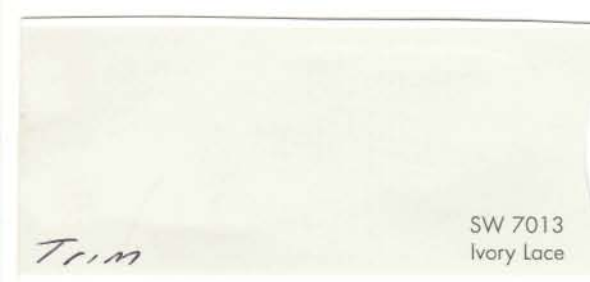

SW 6073
Perfect Greige

Trim

SW 7003
Toque White

Rough Stucco

SW 6159
High Tea

5

Sherwin Williams

7