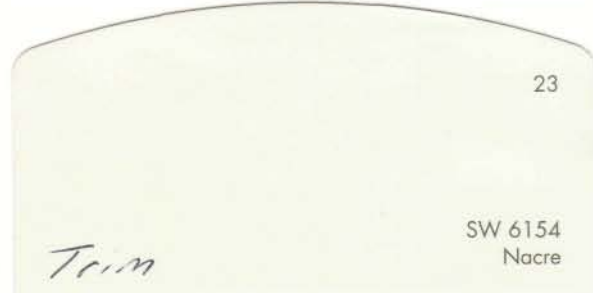

Sherwin Williams

19