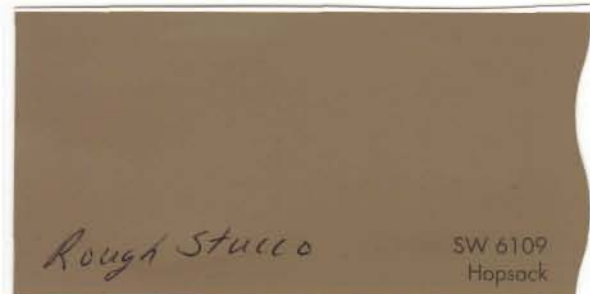

Sherwin Williams

19