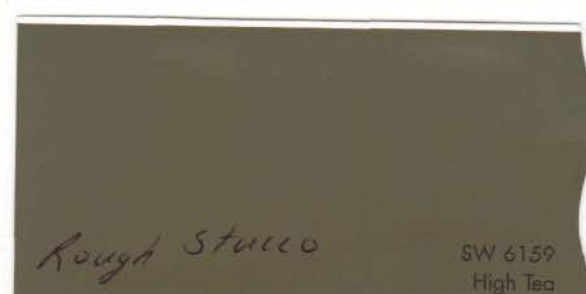

Sherwin Williams

19